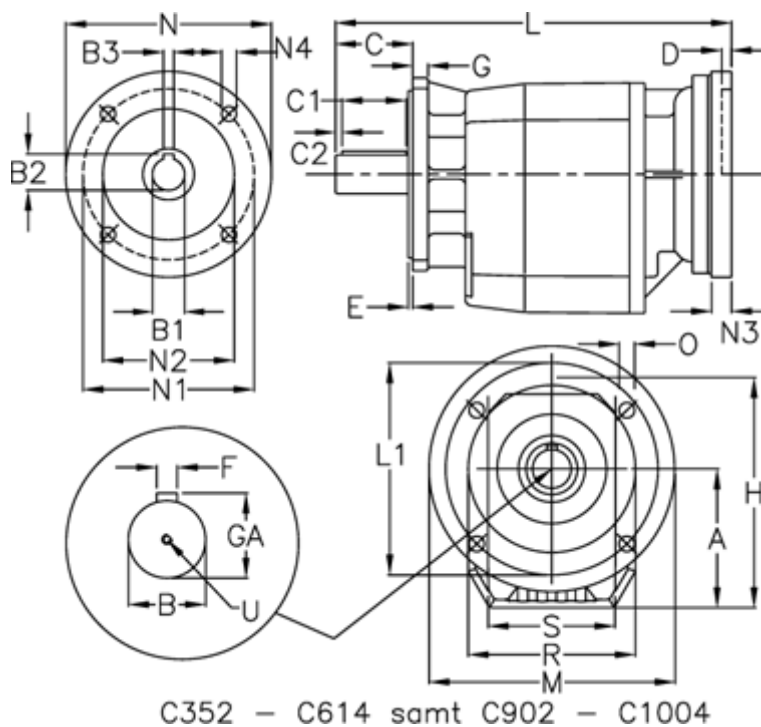

Varenummer: 4062030063440445
 Beskrivelse: Tandhjulsgear C322UFA-6,3-P112B5-B51

Mål

A = 108	D = 4.5	L1 = 130	R = 110
B = 30	E = 3.5	M = 160	S = 130
B1 = 28	F = 8	N = 250	U = M10x22
B2 = 31.3	G = 12	N1 = 215	
B3 = 8	GA = 33	N2 = 180	
C = 60	H = 183	N3 = -	
C1 = 50	K = 150	N4 = M12x16	
C2 = 5	L = 337	O = 9	